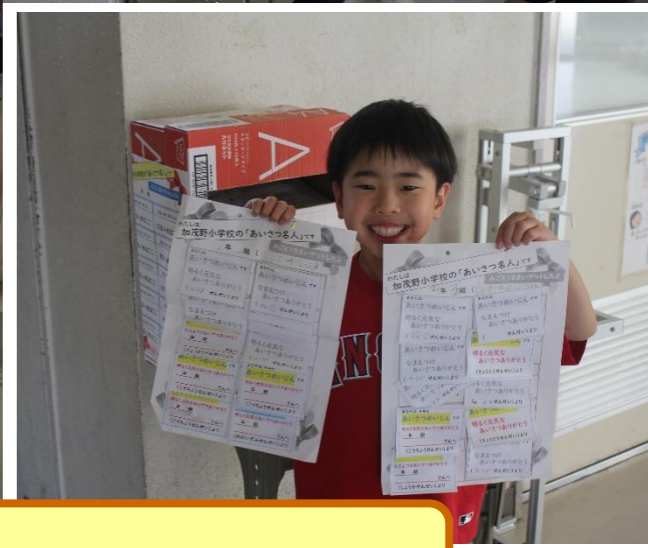

# R6 出し切る！（キラリ☆と光る私の自慢）

→ 「自分からあいさつ」で出し切る！！ NO. 22

① あいさつ名人に「あいさつカード」を！

10まいためたら、ポストに入れます！

<第1期のやりきり目標「自分からあいさつしよう」に向けて、全校であいさつを盛り上げよう！！>

「おはようございます」のあいさつ名人が、加茂野小学校にはたくさんいます。15日(月)からあいさつ名人に「あいさつカード」を渡し始めました。いよいよ生活委員会6年生も動いてくれます。もっともっと、あいさつがらっぱの学校になりそうです