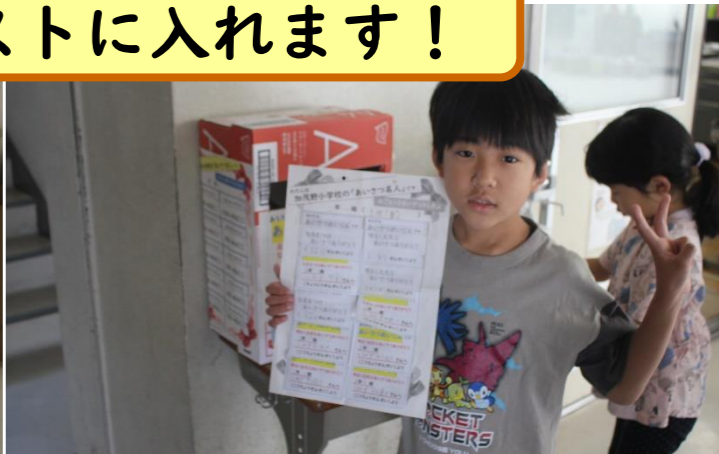

# R6 出し切る！（キラリ☆と光る私の自慢）

→ 「自分からあいさつ」で出し切る！！ NO. 22

① あいさつ名人に「あいさつカード」を！

10まいためたら、ポストに入れます！

<第1期のやりきり目標「自分からあいさつしよう」に向けて、全校であいさつを盛り上げよう！！>

「おはようございます」のあいさつ名人が、加茂野小学校にはたくさんいます。15日(月)からあいさつ名人に「あいさつカード」を渡し始めました。いよいよ生活委員会6年生も動いてくれます。もっともっと、あいさつがらっぱの学校になりそうです